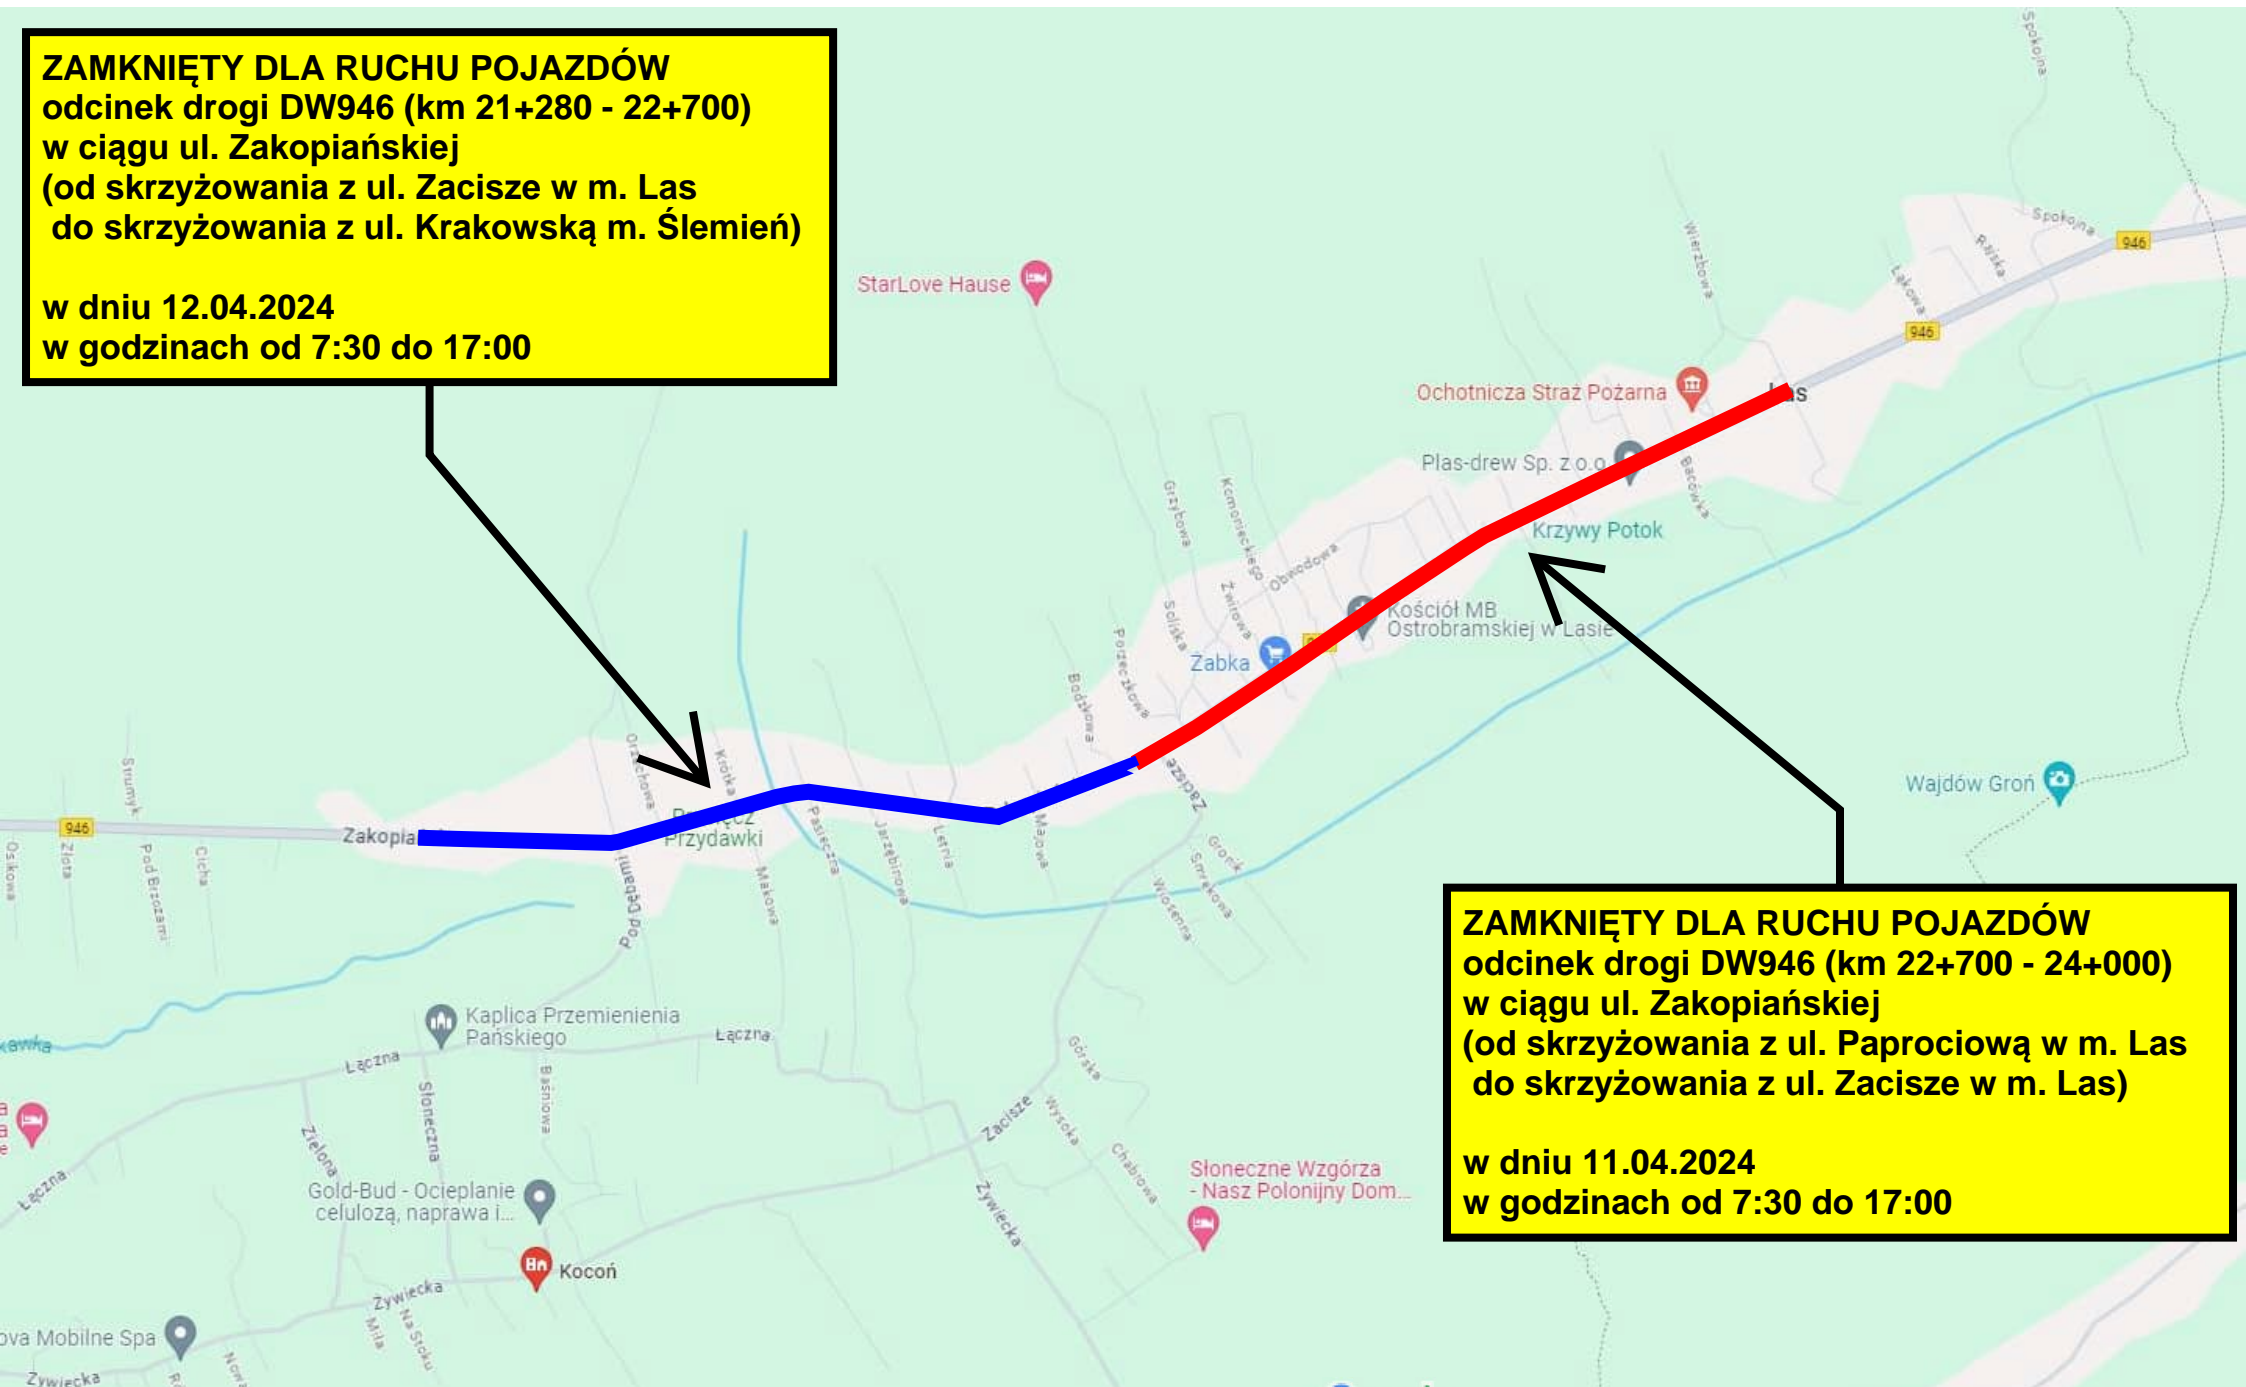

ZAMKNIĘTY DLA RUCHU POJAZDÓW
odcinek drogi DW946 (km 21+280 - 22+700)
w ciągu ul. Zakopiańskiej
(od skrzyżowania z ul. Zacisze w m. Las
do skrzyżowania z ul. Krakowską m. Ślemień)

w dniu 12.04.2024
w godzinach od 7:30 do 17:00

ZAMKNIĘTY DLA RUCHU POJAZDÓW
odcinek drogi DW946 (km 22+700 - 24+000)
w ciągu ul. Zakopiańskiej
(od skrzyżowania z ul. Paprociową w m. Las
do skrzyżowania z ul. Zacisze w m. Las)

w dniu 11.04.2024
w godzinach od 7:30 do 17:00